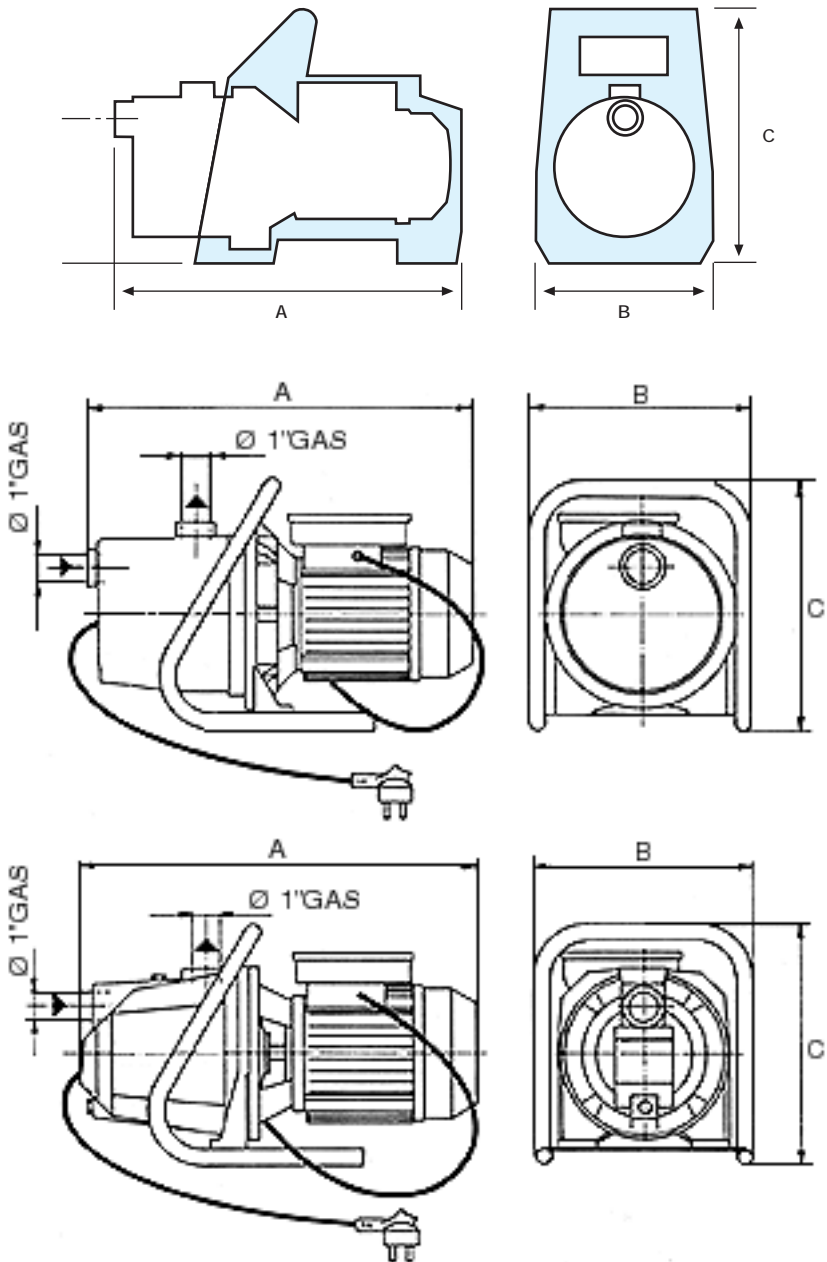

Elettropompe portatili

Portable electric pumps

serie GARDEN

Dimensioni - Dimensions

TIPO TYPE	Dimensioni mm Dimensions mm Dimensions mm Masstabelle mm Dimensiones mm		
	A	B	C
CAM 575/AI	395	226	252
CAM 75-100/AI	420	226	252
INOXR 80	352	226	258
INOX 80-100	360	226	258
GARDEN INOX 80-100	379	209	287
JMRC 80	353	226	252
JMC 80-100	365	226	252
MP 80-100-120	375-400-425	226	277
MP 80-100-120/A	425-450-475	226	277